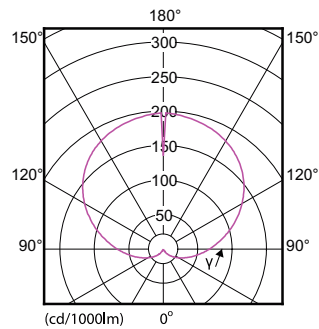

Dados do produto

Informações gerais	
Casquilho	E27 [E27]
Em conformidade com RoHS da UE	Sim
Vida útil nominal (Nom.)	15000 h
Ciclo de comutação	50000X
Tipo técnico	13-100W
Dados técnicos de luminosidade	
Código da cor	827 [CCT de 2700 K]
Ângulo do feixe (Nom.)	200 °
Fluxo luminoso (Nom.)	1521 lm
Designação da cor	Warm White (WW)
Temperatura de cor correlacionada (Nom.)	2700 K
Eficiência luminosa (nominal) (Nom.)	117,00 lm/W
Consistência da cor	<6
Índice de restituição cromática (Nom.)	80
Llmf no final da vida útil nominal (Nom.)	70 %

N.º material (12NC) 929001234502

Peso líquido (Peça) 0,080 kg

Desenho dimensional

Entry bulb 230V 13.5W-100W 2700K E27 ND

Product	D	C
CorePro LEDbulb ND 13-100W A60 E27 827	60 mm	110 mm

Dados fotométricos

CorePro LEDbulb ND 13-100W A60