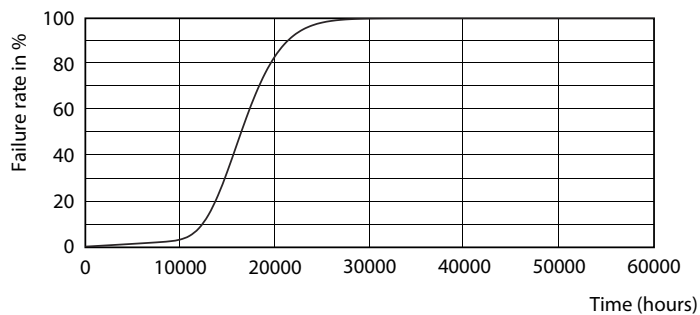

Vida útil

LEDbulb 100W E27 840 FR A60