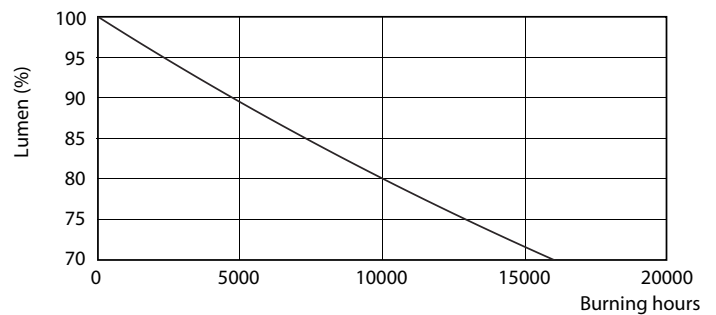

Dados do produto

Informações gerais	
Casquilho	E27 [E27]
Em conformidade com RoHS da UE	Sim
Vida útil nominal (Nom.)	15000 h
Ciclo de comutação	50000X
Tipo técnico	13-100W
Dados técnicos de luminosidade	
Código da cor	827 [CCT de 2700 K]
Ângulo do feixe (Nom.)	200 °
Fluxo luminoso (Nom.)	1521 lm
Designação da cor	Warm White (WW)
Temperatura de cor correlacionada (Nom.)	2700 K
Eficiência luminosa (nominal) (Nom.)	117,00 lm/W
Consistência da cor	<6
Índice de restituição cromática (Nom.)	80
Llmf no final da vida útil nominal (Nom.)	70 %

CorePro LEDbulb ND 13-100W A60

CorePro lâmpada LED

Dados fotométricos

SDPO_LED Bulb_0021-Spectral Power distribution

Vida útil

LEDbulb 100W E27 840 FR A60

LEDbulb 100W E27 840 FR A60