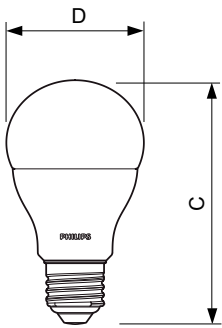

Dados do produto

Informações gerais	
Casquilho	E27 [E27]
Em conformidade com RoHS da UE	Sim
Vida útil nominal (Nom.)	15000 h
Ciclo de comutação	50000X
Tipo técnico	13-100W
Dados técnicos de luminosidade	
Código da cor	827 [CCT de 2700 K]
Ângulo do feixe (Nom.)	200 °
Fluxo luminoso (Nom.)	1521 lm
Designação da cor	Warm White (WW)
Temperatura de cor correlacionada (Nom.)	2700 K
Eficiência luminosa (nominal) (Nom.)	117,00 lm/W
Consistência da cor	<6
Índice de restituição cromática (Nom.)	80
Llmf no final da vida útil nominal (Nom.)	70 %

N.º material (12NC) 929001234502

Peso líquido (Peça) 0,080 kg

Desenho dimensional

Entry bulb 230V 13.5W-100W 2700K E27 ND

Product	D	C
CorePro LEDbulb ND 13-100W A60 E27 827	60 mm	110 mm

Dados fotométricos

CorePro LEDbulb ND 13-100W A60