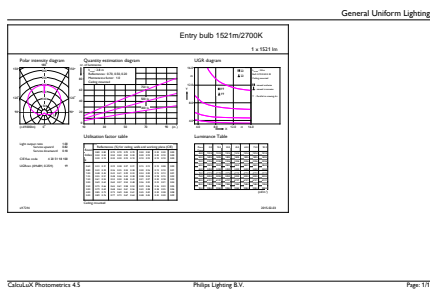

Dados do produto

Informações gerais	
Casquilho	E27 [E27]
Em conformidade com RoHS da UE	Sim
Vida útil nominal (Nom.)	15000 h
Ciclo de comutação	50000X
Tipo técnico	13-100W
Dados técnicos de luminosidade	
Código da cor	827 [CCT de 2700 K]
Ângulo do feixe (Nom.)	200 °
Fluxo luminoso (Nom.)	1521 lm
Designação da cor	Warm White (WW)
Temperatura de cor correlacionada (Nom.)	2700 K
Eficiência luminosa (nominal) (Nom.)	117,00 lm/W
Consistência da cor	<6
Índice de restituição cromática (Nom.)	80
Llmf no final da vida útil nominal (Nom.)	70 %

N.º material (12NC) 929001234502

Peso líquido (Peça) 0,080 kg

Desenho dimensional

Entry bulb 230V 13.5W-100W 2700K E27 ND

Product	D	C
CorePro LEDbulb ND 13-100W A60 E27 827	60 mm	110 mm

Dados fotométricos

CorePro LEDbulb ND 13-100W A60